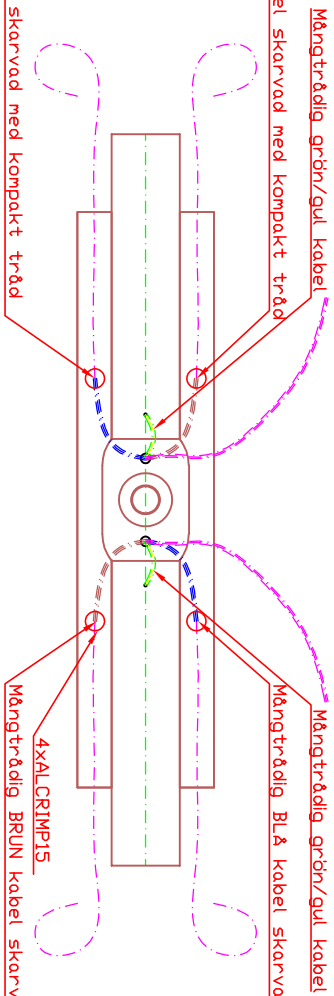

Mångtrådiga grön/gul kabel

Mångtrådiga BRUN kabel skarvad med kompakt tråd

Mångtrådiga BLÅ kabel skarvad med kompakt tråd