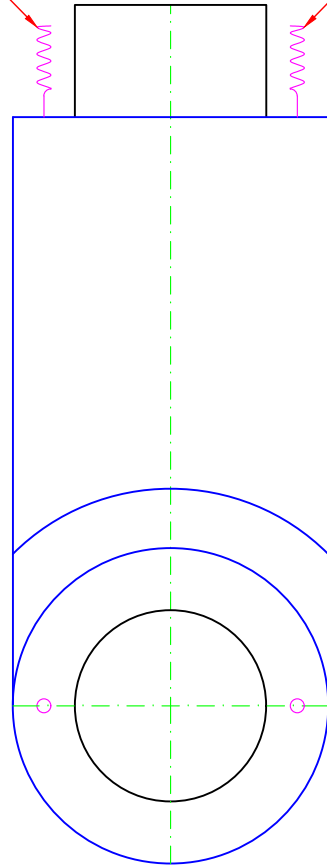

Larmtråd

Larmtråd

General Tolerances				Description	
				Husböj vertikal	
				Larmtrådsdragning	
				Customer/Project	
Item	Qty	Part List	Type	Scale	Dwg.No
Drawn				1:10	S_E-V-HL
File Name				S_E-V-HL	
Checked				Dwg. revision	
				Appr.	