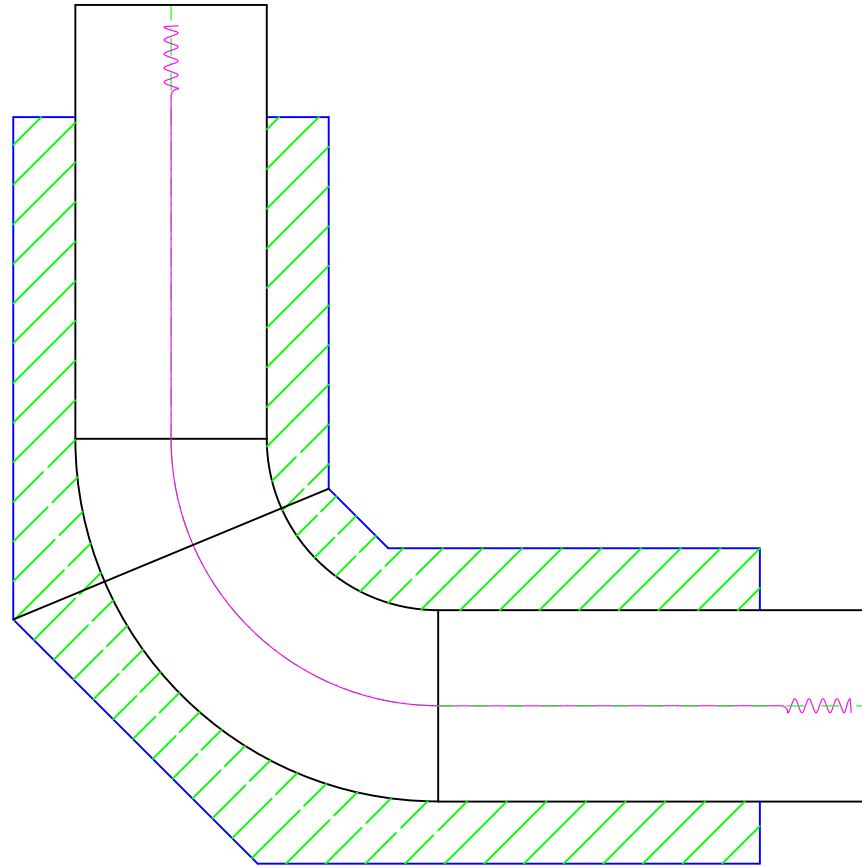

Larmtråd

Larmtråd

General Tolerances				Description	
				Husböj vertikal	
				Larmtrådsdragning	
				Customer/Project	
Item	Qty	Part List	Type	Scale	Dwg.No
Drawn				1:10	S_E-V-HL
File Name				S_E-V-HL	
Checked				Dwg. revision	
				Appr.	